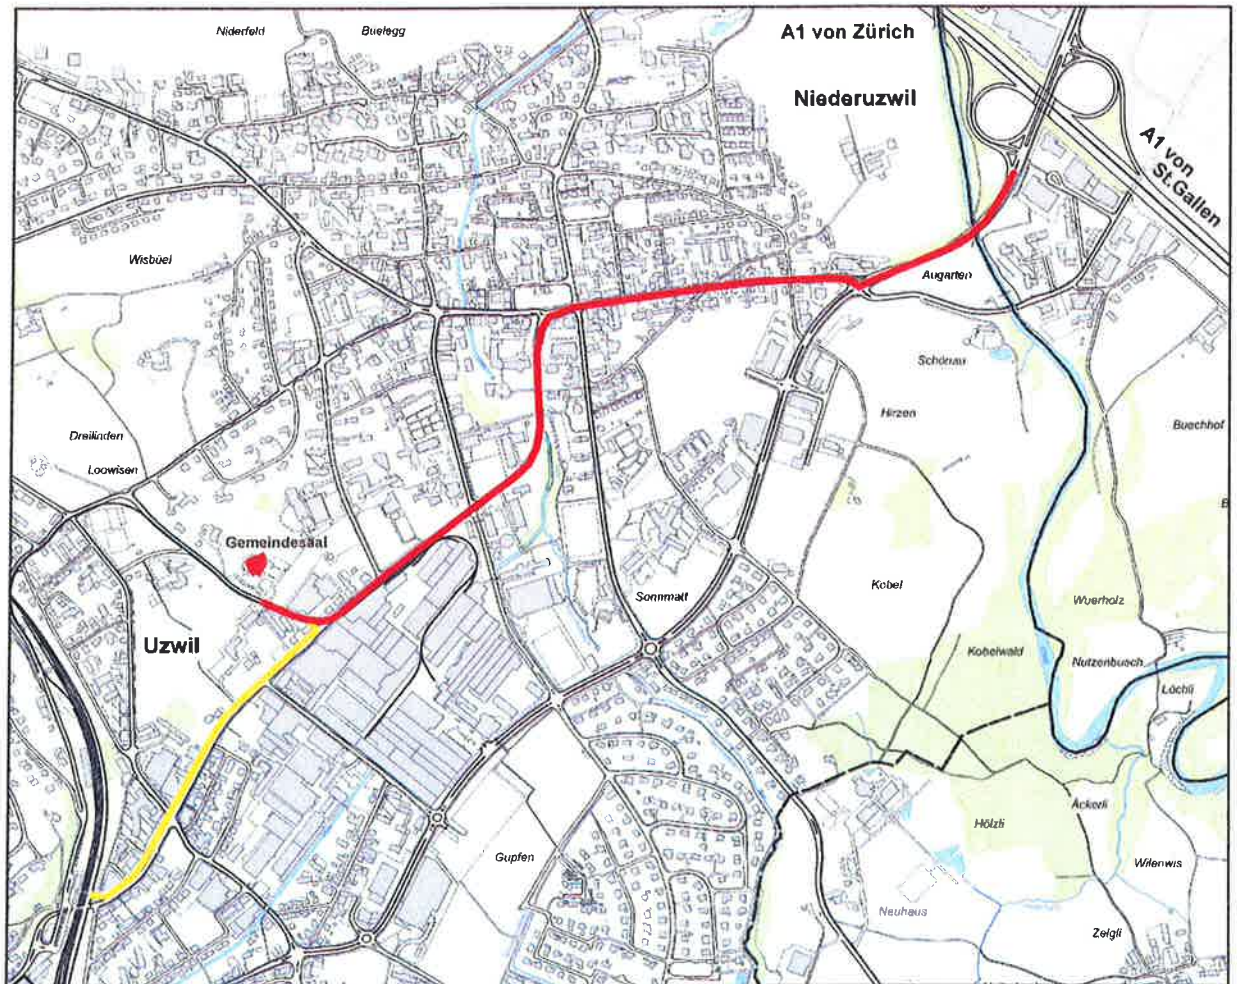

## Anfahrt Fussweg

- Anfahrt** ab Autobahn A1 (von Zürich / St.Gallen):
  - > Gupfenstrasse
  - > Bahnhofstrasse
  - > Sonnenhügelstrasse (Standort Gemeindesaal Uzwil)
  
- Fussweg** ab Bahnhof